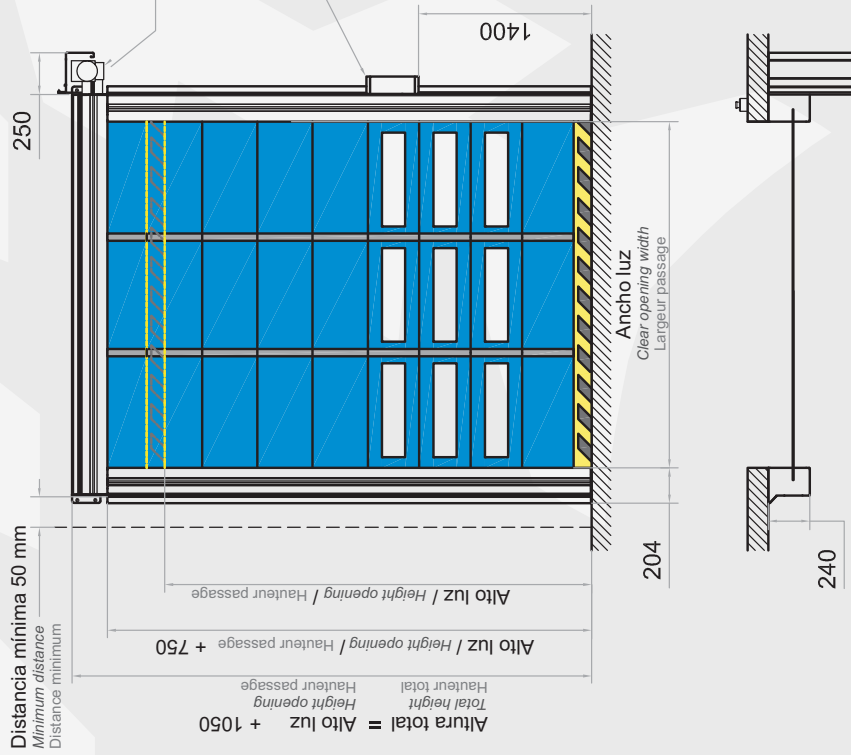

Distancia mínima 50 mm
Minimum distance
Distance minimum

Motor posición horizontal
Motor horizontal position
Moteur position horizontal

Cuadro de control
Control panel
Boitier de commande
(Exterior)

Pulsador de emergencia
Emergency button
Arrêt d'urgence
(Interior)

Dimensiones / Dimensions / Dimensions	
Alto luz Clear opening height / Hauteur passage	Max. 6m
Ancho luz Clear opening width / Largeur passage	Max. 6.5m
Otras medidas especiales bajo demanda Other dimensions made on request / Autres dimensions sur demande	